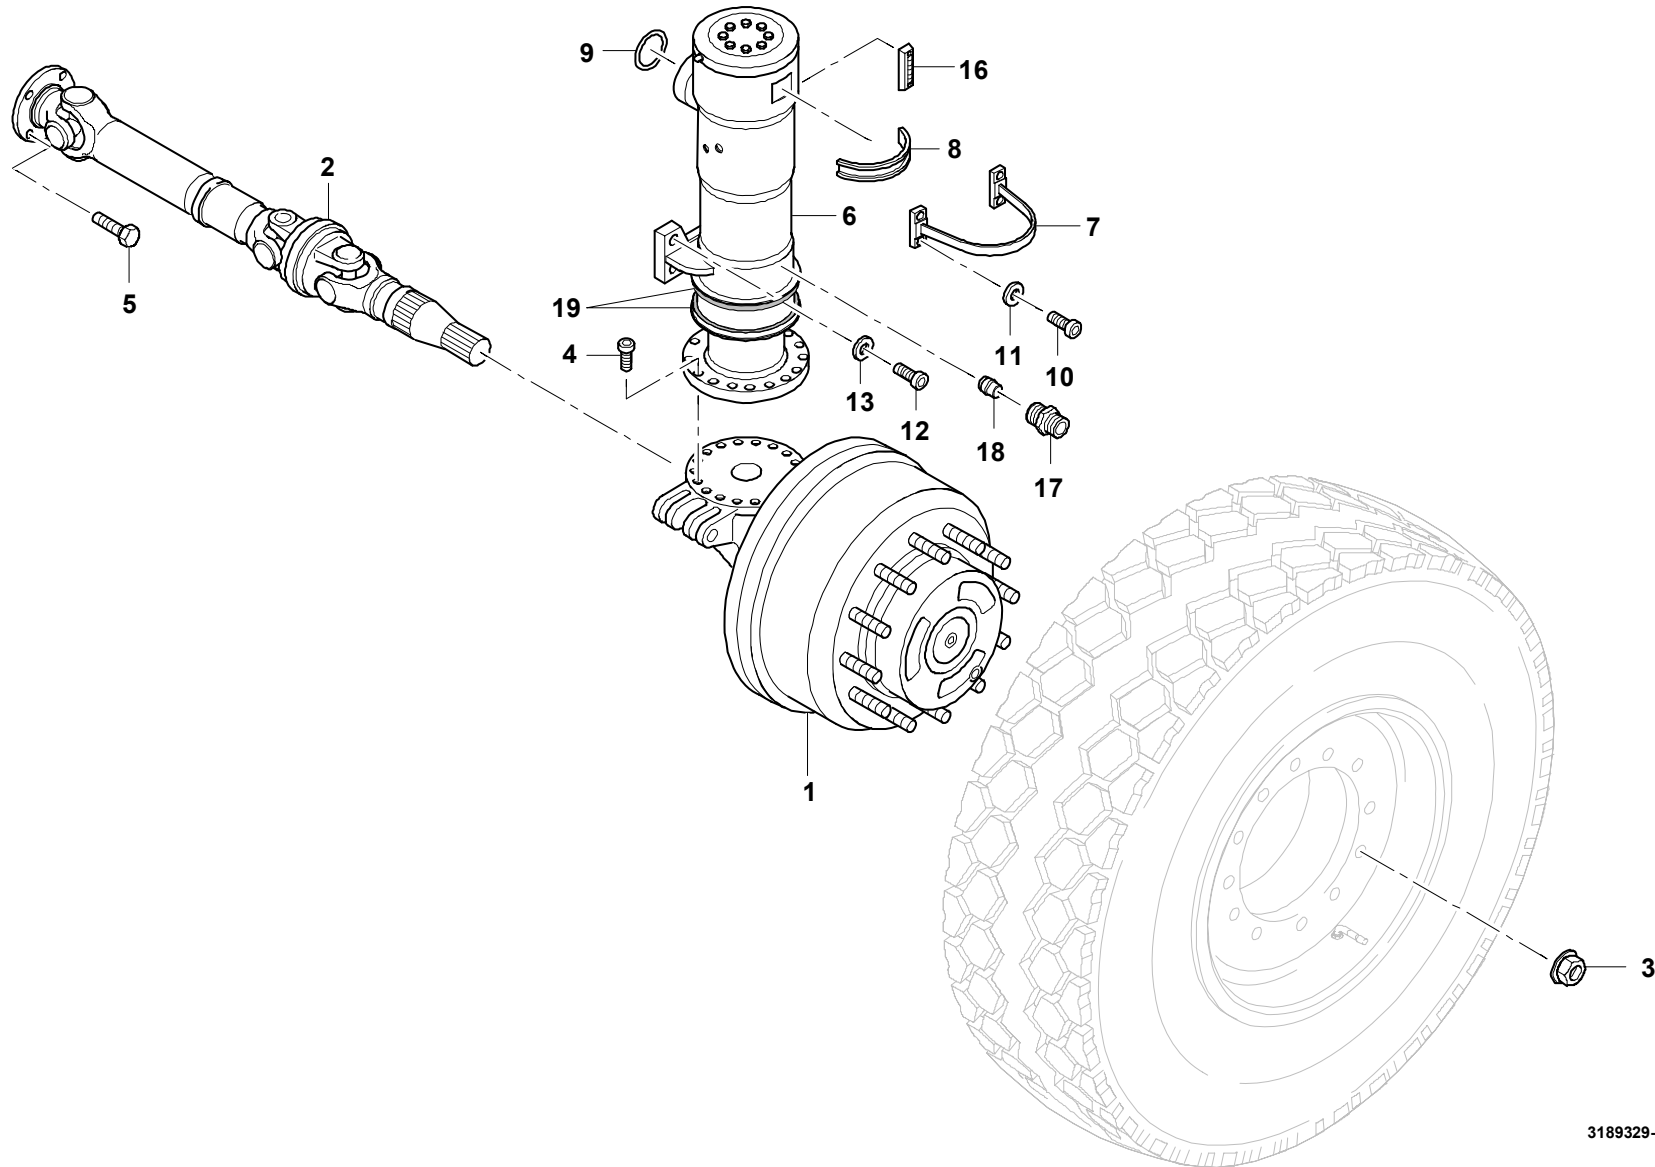

**GROVE**RADANTRIEB  
WHEEL DRIVEBILDTADEL  
PICTORIAL DISPLAY**GMK 6300**  
**BE 506**  
**G 061**

05.10

**3189329-ETL #**

1/3

**GROVE**RADANTRIEB  
WHEEL DRIVEBILDТАFEL  
PICTORIAL DISPLAY**GMK 6300**  
**BE 506**  
**G 061**

05.10

**3189329-ETL #**

2/3